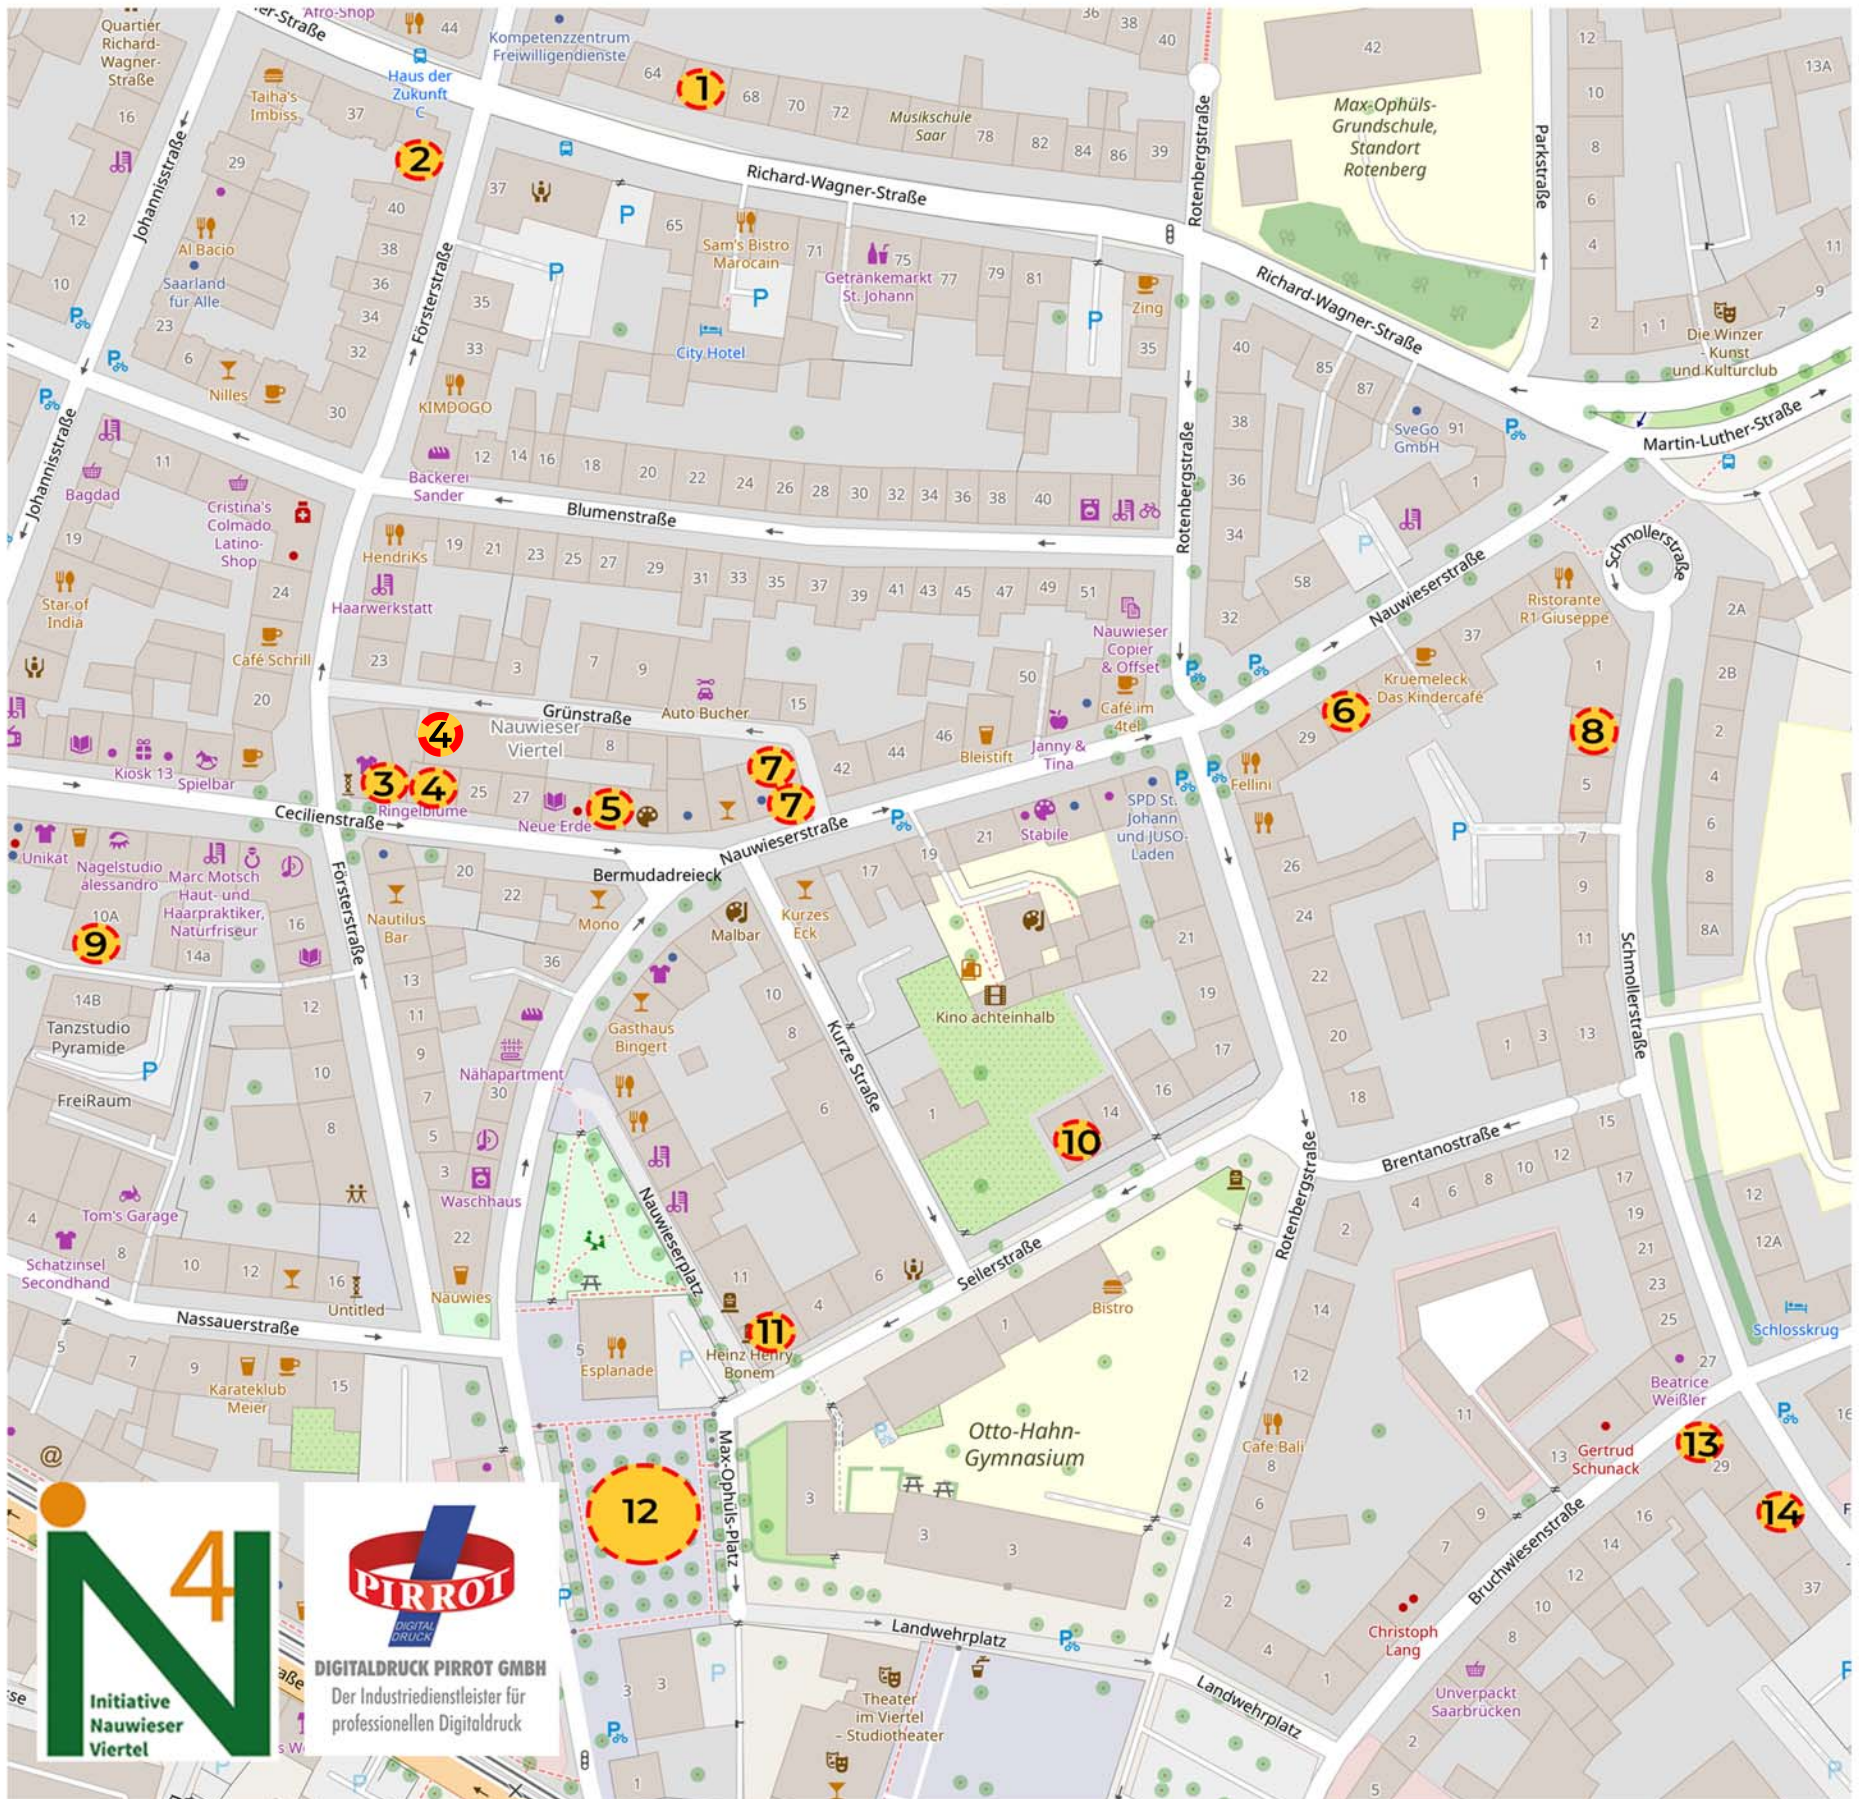

# ÜBERSICHTSKARTE | 20.08. NAUWIESER VIERTEL HOFFLOHMÄRKTE AUGUST 2022

**NACHBARSCHAFTSFLOHMARKT AUF DEM MAX-OPHÜLS-PLATZ (12) UND IN ALLEN TEILNEHMENDEN HÖFEN - DIESE HÖFE SIND AN DEN LUFTBALLONS IM EINGANGSBEREICH ZU ERKENNEN**

- 01. RICHARD-WAGNER-STR. 66 02. FÖRSTERSTRASSE 42 03. CECILIENSTRASSE 20  
04. CECILIENSTRASSE 23 05. CECILIENSTRASSE 33 06. NAUWIESERSTR. 31 07. NAUWIESERSTRASSE 40 UND GRÜNSTRASSE GARTEN 08. SCHMOLLERSTRASSE 3  
09. CECILIENSTRASSE 10A 10. SEILERSTR. 12 11. NAUWIESERPLATZ 13  
12. MAX-OPHÜLS-PLATZ 13. SCHMOLLERSTRASSE 29 - EINGANG ZUM HOF-ÜBER BRUCHWIESENSTRASSE 14. SCHMOLLERSTR.31**